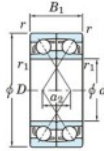

Roulement à bille simple rangée 7930-CDF-FY-JTEKT - 7930-CDF-FY-JTEKT

<https://www.123roulement.be/roulement-palier/roulement-bille/simple-rangee/7930-cdf-fy-jtekt>

Boundary dimensions

Angular ball bearings Face to face (FF)

Bearing No.	Boundary dimensions(mm)					Basic load ratings(kN)		Fatigue load factor		Limiting speeds(min-1)
	d	D	B	r1(min)	r1(max)	Cr	C0r	Ca	f0	Grease lub.
7930CDF FY	150	210	56	2	-	241	263	10.9	16.3	3700

CARACTÉRISTIQUES PRODUIT

Marque	JTEKT
N° Ean13	3616060653697
Diam. intérieur	150 mm
Diam. intérieur	5.906" inch
Diam. extérieur	210 mm
Diam. extérieur	8.268" inch
Epaisseur	56 mm
Epaisseur	2.205" inch
Vitesse limite	3700 rpm
Charge dynamique	241 kN
Charge statique	263 kN
Conditionnement	1