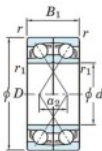

## Roulement à bille simple rangée 7228-CDF-FY-JTEKT - 7228-CDF-FY-JTEKT

<https://www.123roulement.be/roulement-palier/roulement-bille/simple-rangee/7228-cdf-fy-jtekt>

Boundary dimensions

Angular ball bearings Face to face (DF)

Bearing No.	Boundary dimensions(mm)					Basic load ratings(kN)		Fatigue load factor		Limiting speeds(min-1)
	d	D	B	r1(mm)	r2(mm)	Cr	Cor	Cu	f0	Grease lub.
7228CDF FY	140	250	84	3	-	483	508	18.8	14.8	3200

### CARACTÉRISTIQUES PRODUIT

Marque	JTEKT
N° Ean13	3616060653642
Diam. intérieur	140 mm
Diam. extérieur	250 mm
Epaisseur	84 mm
Vitesse limite	3200 rpm
Charge dynamique	483 kN
Charge statique	508 kN
Conditionnement	1