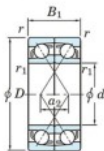

## Roulement à bille simple rangée 7228-DF-FY-JTEKT - 7228-DF-FY-JTEKT

<https://www.123roulement.be/roulement-palier/roulement-bille/simple-rangee/7228-df-fy-jtekt>

Boundary dimensions

Angular ball bearings Face to face (FF)

Bearing No.	Boundary dimensions(mm)					Basic load ratings(kN)		Fatigue load limit(kN)	factor	Limiting speeds(min-1)
	d	D	B	r1(min)	r1(max)	Cr	Cor	C0	f0	Grease lub.
7228DF FY	140	250	84	3	-	443	468	17.3	-	2300

### CARACTÉRISTIQUES PRODUIT

Marque	JTEKT
N° Ean13	3616060653635
Diam. intérieur	140 mm
Diam. extérieur	250 mm
Epaisseur	84 mm
Vitesse limite	2300 rpm
Charge dynamique	443 kN
Charge statique	468 kN
Conditionnement	1