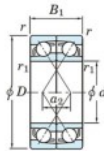

Roulement à bille simple rangée 7228-DF-FY-JTEKT - 7228-DF-FY-JTEKT

<https://www.123roulement.be/roulement-palier/roulement-bille/simple-rangee/7228-df-fy-jtekt>

Boundary dimensions

Angular ball bearings Face to face (FF)

Bearing No.	Boundary dimensions(mm)					Basic load ratings(kN)		Fatigue load limit(kN) C ₁₀	factor P ₀	Limiting speeds(min-1) Grease lub.
	d	D	B	r1(min)	r1(max)	C _r	C _{0r}			
7228DF FY	140	250	84	3	-	443	468	17.3	-	2300

CARACTÉRISTIQUES PRODUIT

Marque	JTEKT
N° Ean13	3616060653635
Diam. intérieur	140 mm
Diam. intérieur	5.512" inch
Diam. extérieur	250 mm
Diam. extérieur	9.843" inch
Epaisseur	84 mm
Epaisseur	3.307" inch
Vitesse limite	2300 rpm
Charge dynamique	443 kN
Charge statique	468 kN
Conditionnement	1