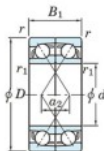

Roulement à bille simple rangée 7228-BDF-FY-JTEKT - 7228-BDF-FY-JTEKT

<https://www.123roulement.be/roulement-palier/roulement-bille/simple-rangee/7228-bdf-fy-jtekt>

Boundary dimensions

Angular ball bearings Face to face (FF)

Bearing No.	Boundary dimensions (mm)					Basic load ratings (kN)		Fatigue load limit (kN)	factor	Limiting speeds (min-1)
	d	D	B	r (min)	r1 (min)	Cr	Cor			
7228BDF FY	140	250	84	3	-	401	426	15,7	-	1700