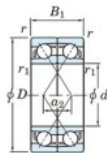

Roulement à bille simple rangée 7028-CDF-FY-JTEKT - 7028-CDF-FY-JTEKT

<https://www.123roulement.be/roulement-palier/roulement-bille/simple-rangee/7028-cdf-fy-jtekt>

Boundary dimensions

Angular ball bearings Face to face (FF)

Bearing No.	Boundary dimensions(mm)					Basic load ratings(kN)		Fatigue load limit(kN) C ₁₀	factor f ₀	Limiting speeds(min ⁻¹) Grease lub.
	d	D	B	r1(min)	r1(max)	C _r	C _{0r}			
7028CDF FY	140	210	66	2	-	268	290	12	16	3600