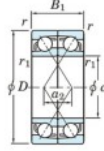

## Roulement à bille simple rangée 7028-BDF-FY-JTEKT - 7028-BDF-FY-JTEKT

<https://www.123roulement.be/roulement-palier/roulement-bille/simple-rangee/7028-bdf-fy-jtekt>

Boundary dimensions

Angular ball bearings Face to face (DF)

Bearing No.	Boundary dimensions(mm)					Basic load ratings(kN)		Fatigue load limit(kN)	factor	Limiting speeds(min-1)
	d	D	B	r1(min)	r1(max)	Cr	C0r	Cu	f0	Grease lub.
7028BDF FY	140	210	66	2	-	217	237	9.25	-	2000

### CARACTÉRISTIQUES PRODUIT

Marque	JTEKT
N° Ean13	3616060653598
Diam. intérieur	140 mm
Diam. extérieur	210 mm
Epaisseur	66 mm
Vitesse limite	2000 rpm
Charge dynamique	217 kN
Charge statique	237 kN
Conditionnement	1