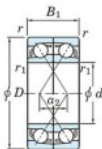

Roulement à bille simple rangée 7928-CDF-JTEKT - 7928-CDF-JTEKT

<https://www.123roulement.be/roulement-palier/roulement-bille/simple-rangee/7928-cdf-jtekt>

Boundary dimensions

Angular ball bearings Face to face (DF)

Bearing No.	Boundary dimensions(mm)				Basic load ratings(kN)		Fatigue load limit(kN)		factor	Limiting speeds(min-1)
	d	D	B	r1(mm)	Cr	CDr	Cu	10		
7928CDF FY	140	190	48	1.5	-	179	210	8.45	16.6	4000

CARACTÉRISTIQUES PRODUIT