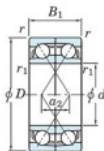

Roulement à bille simple rangée HAR-928-CDF-JTEKT - HAR-928-CDF-JTEKT

<https://www.123roulement.be/roulement-palier/roulement-bille/simple-rangee/har-928-cdf-jtekt>

Boundary dimensions

Angular ball bearings Face to face (FF)

Bearing No.	Boundary dimensions(mm)					Basic load ratings(kN)		Fatigue load factor		Limiting speeds(min-1)
	d	D	B	r1(mm)	r2(mm)	Cr	Cor	Cu	f0	Grease lub.
HAR928CDF	140	190	48	1.5	-	72.4	-	8.8	5100	

CARACTÉRISTIQUES PRODUIT

Marque	JTEKT
N° Ean13	3616060653567
Diam. intérieur	140 mm
Diam. intérieur	5.512" inch
Diam. extérieur	190 mm
Diam. extérieur	7.48" inch
Epaisseur	48 mm
Epaisseur	1.89" inch
Charge statique	72.4 kN
Conditionnement	1