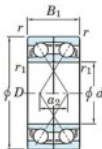

Roulement à bille simple rangée 7326-CDF-FY-JTEKT - 7326-CDF-FY-JTEKT

<https://www.123roulement.be/roulement-palier/roulement-bille/simple-rangee/7326-cdf-fy-jtekt>

Boundary dimensions

Angular ball bearings Face to face (FF)

Bearing No.	Boundary dimensions(mm)					Basic load ratings(kN)		Fatigue load factor		Limiting speeds(min-1)
	d	D	B	r1(min)	r1(max)	C _r	C _{0r}	C _{0a}	f ₀	Grease lub.
7326CDF FY	130	280	116	4	-	597	629	22.7	13.7	3000