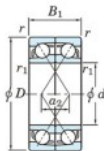

Roulement à bille simple rangée 7326-BDF-FY-JTEKT - 7326-BDF-FY-JTEKT

<https://www.123roulement.be/roulement-palier/roulement-bille/simple-rangee/7326-bdf-fy-jtekt>

Boundary dimensions

Angular ball bearings Face to face (FF)

Bearing No.	Boundary dimensions(mm)					Basic load ratings(kN)		Fatigue load limit(kN) G.O.	factor f0	Limiting speeds(min-1) Grease lub.
	d	D	B	r1(min)	r1(max)	Cr	Cor			
7326BDF FY	130	280	116	4	-	507	536	19.4	-	1600