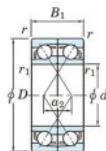

Roulement à bille simple rangée 7226-CDF-FY-JTEKT - 7226-CDF-FY-JTEKT

<https://www.123roulement.be/roulement-palier/roulement-bille/simple-rangee/7226-cdf-fy-jtekt>

Boundary dimensions

Angular ball bearings Face to face (FF)

Bearing No.	Boundary dimensions(mm)					Basic load ratings(kN)		Fatigue load factor		Limiting speeds(min-1)
	d	D	B	r1(mm)	r2(mm)	Cr	Cor	Cu	f0	Grease lub.
7226CDF FY	130	230	80	3	-	433	428	16,5	14,7	3500