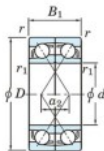

Roulement à bille simple rangée 7226-BDF-FY-JTEKT - 7226-BDF-FY-JTEKT

<https://www.123roulement.be/roulement-palier/roulement-bille/simple-rangee/7226-bdf-fy-jtekt>

Boundary dimensions

Angular ball bearings Face to face (DF)

Bearing No.	Boundary dimensions(mm)					Basic load ratings(kN)		Fatigue load limit(kN)	factor	Limiting speeds(min-1)
	d	D	B	r1(min)	r1(max)	Cr	Cor	Cur	f0	Grease lub.
7226BDF FY	130	230	80	3	-	360	360	13.9	-	1900

CARACTÉRISTIQUES PRODUIT

Marque	JTEKT
N° Ean13	3616060653505
Diam. intérieur	130 mm
Diam. extérieur	230 mm
Epaisseur	80 mm
Vitesse limite	1900 rpm
Charge dynamique	360 kN
Charge statique	360 kN
Conditionnement	1