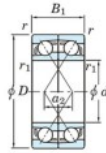

Roulement à bille simple rangée 7026-BDF-FY-JTEKT - 7026-BDF-FY-JTEKT

<https://www.123roulement.be/roulement-palier/roulement-bille/simple-rangee/7026-bdf-fy-jtekt>

Boundary dimensions

Angular ball bearings Face to face (FF)

Bearing No.	Boundary dimensions(mm)					Basic load ratings(kN)		Fatigue load limit(kN)	factor	Limiting speeds(min-1)
	d	D	B	r1(min)	r2(min)	Cr	Cor	Cor	f0	Grease lub.
7026BDF FY	130	200	66	2	-	213	226	9.2	-	2100