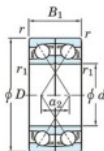

## Roulement à bille simple rangée 7926-CDF-FY-JTEKT - 7926-CDF-FY-JTEKT

<https://www.123roulement.be/roulement-palier/roulement-bille/simple-rangee/7926-cdf-fy-jtekt>

Boundary dimensions

Angular ball bearings Face to face (DF)

Bearing No.	Boundary dimensions(mm)					Basic load ratings(kN)		Fatigue load factor		Limiting speeds(min-1)
	d	D	B	r1(min)	r1(max)	Cr	Cor	Cu	f0	Grease lub.
7926CDF FY	130	180	48	1.5	-	177	200	8.45	16.4	4300

### CARACTÉRISTIQUES PRODUIT

Marque	JTEKT
N° Ean13	3616060653451
Diam. intérieur	130 mm
Diam. extérieur	180 mm
Epaisseur	48 mm
Vitesse limite	4300 rpm
Charge dynamique	177 kN
Charge statique	200 kN
Conditionnement	1