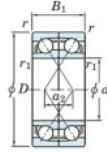

Roulement à bille simple rangée 7324-CDF-FY-JTEKT - 7324-CDF-FY-JTEKT

<https://www.123roulement.be/roulement-palier/roulement-bille/simple-rangee/7324-cdf-fy-jtekt>

Boundary dimensions

Angular ball bearings Face to face (DF)

Bearing No.	Boundary dimensions(mm)					Basic load ratings(kN)		Fatigue load limit(kN)	factor	Limiting speeds(min-1)
	d	D	B	r1(min)	r1(max)	Cr	Cor	Cu	f0	Grease lub.
7324CDF FY	120	260	110	3	-	538	542	20.3	13.7	3300

CARACTÉRISTIQUES PRODUIT

Marque	JTEKT
N° Ean13	3616060653437
Diam. intérieur	120 mm
Diam. intérieur	4.724" inch
Diam. extérieur	260 mm
Diam. extérieur	10.236" inch
Epaisseur	110 mm
Epaisseur	4.331" inch
Vitesse limite	3300 rpm
Charge dynamique	538 kN
Charge statique	542 kN
Conditionnement	1