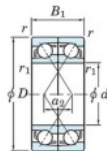

Roulement à bille simple rangée 7324-DF-FY-JTEKT - 7324-DF-FY-JTEKT

<https://www.123roulement.be/roulement-palier/roulement-bille/simple-rangee/7324-df-fy-jtekt>

Boundary dimensions

Angular ball bearings Face to face (DF)

Bearing No.	Boundary dimensions(mm)					Basic load ratings(kN)		Fatigue load limit(kN)	factor	Limiting speeds(min-1)
	d	D	B	r1(min)	r1(max)	Cr	C0r	Cr	f0	Grease lub.
7324DF FY	120	260	110	3	-	500	504	18.9	-	2400