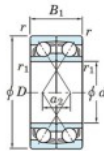

Roulement à bille simple rangée 7324-BDF-FY-JTEKT - 7324-BDF-FY-JTEKT

<https://www.123roulement.be/roulement-palier/roulement-bille/simple-rangee/7324-bdf-fy-jtekt>

Boundary dimensions

Angular ball bearings Face to face (DF)

Bearing No.	Boundary dimensions(mm)					Basic load ratings(kN)		Fatigue load limit(kN)	factor	Limiting speeds(min-1)
	d	D	B	r1(min)	r2(min)	Cr	CDr	Cu	f0	Grease lub.
7324BDF FY	120	260	110	3	-	457	462	17.3	-	1800

CARACTÉRISTIQUES PRODUIT

Marque	JTEKT
N° Ean13	3616060653413
Diam. intérieur	120 mm
Diam. intérieur	4.724" inch
Diam. extérieur	260 mm
Diam. extérieur	10.236" inch
Epaisseur	110 mm
Epaisseur	4.331" inch
Vitesse limite	1800 rpm
Charge dynamique	457 kN
Charge statique	462 kN
Conditionnement	1