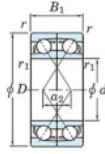

Roulement à bille simple rangée 7224-CDF-FY-JTEKT - 7224-CDF-FY-JTEKT

<https://www.123roulement.be/roulement-palier/roulement-bille/simple-rangee/7224-cdf-fy-jtekt>

Boundary dimensions

Angular ball bearings Face to face (FF)

Bearing No.	Boundary dimensions(mm)					Basic load ratings(kN)		Fatigue load factor		Limiting speeds(min-1)
	d	D	B	r1(mm)	r1(min)	C _{0r}	C _{0R}	C _{0r}	f ₀	Grease Lub
7224CDF FY	120	215	80	2.1	-	385	359	17.9	14.6	3800