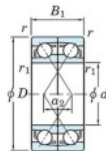

Roulement à bille simple rangée 7224-DF-FY-JTEKT - 7224-DF-FY-JTEKT

<https://www.123roulement.be/roulement-palier/roulement-bille/simple-rangee/7224-df-fy-jtekt>

Boundary dimensions

Regular ball bearings Face to face (FF)

Bearing No.	Boundary dimensions(mm)					Basic load ratings(kN)		Fatigue load factor		Limiting speeds(min-1)
	d	D	B	r1(min)	r1(max)	Cr	C0r	CU	F0	Grease lub.
7224DF FY	120	215	80	2.1	-	354	332	15,7	-	2700