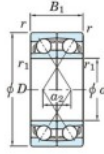

Roulement à bille simple rangée 7224-BDF-FY-JTEKT - 7224-BDF-FY-JTEKT

<https://www.123roulement.be/roulement-palier/roulement-bille/simple-rangee/7224-bdf-fy-jtekt>

Boundary dimensions

Angular ball bearings Face to face (DF)

Bearing No.	Boundary dimensions(mm)					Basic load ratings(kN)		Fatigue load limit(kN)	factor	Limiting speeds(min-1)
	d	D	B	r1(min)	r1(max)	C _r	C _{0r}	C _u	f ₀	Grease lub.
7224BDF FY	120	215	80	2.1	-	321	302	13.6	-	2100