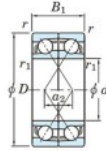

Roulement à bille simple rangée 7024-DF-FY-JTEKT - 7024-DF-FY-JTEKT

<https://www.123roulement.be/roulement-palier/roulement-bille/simple-rangee/7024-df-fy-jtekt>

Boundary dimensions

Angular ball bearings Face to face (DF)

Bearing No.	Boundary dimensions(mm)					Basic load ratings(kN)		Fatigue load factor		Limiting speeds(min-1)
	d	D	B	r1(min)	r1(max)	Cr	Cor	C0	f0	Grease lub.
7024DF FY	120	180	56	2	-	196	206	9	-	3100

CARACTÉRISTIQUES PRODUIT

Marque	JTEKT
N° Ean13	3616060653369
Diam. intérieur	120 mm
Diam. intérieur	4.724" inch
Diam. extérieur	180 mm
Diam. extérieur	7.087" inch
Epaisseur	56 mm
Epaisseur	2.205" inch
Vitesse limite	3100 rpm
Charge dynamique	196 kN
Charge statique	206 kN
Conditionnement	1