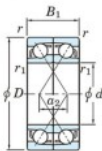

Roulement à bille simple rangée 7322-CDF-FY-JTEKT - 7322-CDF-FY-JTEKT

<https://www.123roulement.be/roulement-palier/roulement-bille/simple-rangee/7322-cdf-fy-jtekt>

Boundary dimensions

Angular ball bearings Face to face (FF)

Bearing No.	Boundary dimensions(mm)					Basic load ratings(kN)		Fatigue load factor		Limiting speeds(min-1)
	d	D	B	r1(min)	r1(max)	Cr	Cor	Cu	f0	Grease lub.
7322CDF FY	110	240	100	3	-	505	484	18.8	13.4	3500