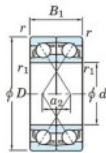

Roulement à bille simple rangée 7322-DF-FY-JTEKT - 7322-DF-FY-JTEKT

<https://www.123roulement.be/roulement-palier/roulement-bille/simple-rangee/7322-df-fy-jtekt>

Boundary dimensions

Angular ball bearings Face to face (DF)

Bearing No.	Boundary dimensions(mm)					Basic load ratings(kN)		Fatigue load limit(kN)	factor	Limiting speeds(min-1)
	d	D	B	r1(min)	r1(max)	Cr	Cor	C0r	f0	Grease lub.
7322DF FY	110	240	100	3	-	472	452	17.5	-	2600