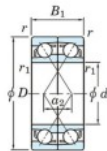

Roulement à bille simple rangée 7022-CDF-FY-JTEKT - 7022-CDF-FY-JTEKT

<https://www.123roulement.be/roulement-palier/roulement-bille/simple-rangee/7022-cdf-fy-jtekt>

Boundary dimensions

Angular ball bearings Face to face (DF)

Bearing No.	Boundary dimensions(mm)					Basic load ratings(kN)		Fatigue load limit(kN)	factor	Limiting speeds(min-1)
	d	D	B	r1(mm)	r11(mm)	Cr	Cor	Cu	f0	Grease lub.
7022CDF FY	110	170	56	2	-	205	203	9.7	15.7	4600