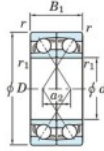

Roulement à bille simple rangée 7321-CDF-FY-JTEKT - 7321-CDF-FY-JTEKT

<https://www.123roulement.be/roulement-palier/roulement-bille/simple-rangee/7321-cdf-fy-jtekt>

Boundary dimensions

Angular ball bearings Face to face (DF)

Bearing No.	Boundary dimensions(mm)					Basic load ratings(kN)		Fatigue load factor		Limiting speeds(min-1)
	d	D	B	r1(min)	r1(max)	Cr	Cor	Cu	f0	Grease lub.
7321CDF FY	105	225	98	3	-	452	413	16.6	13.4	3900

CARACTÉRISTIQUES PRODUIT

Marque	JTEKT
N° Ean13	3616060653192
Diam. intérieur	105 mm
Diam. intérieur	4.134" inch
Diam. extérieur	225 mm
Diam. extérieur	8.858" inch
Epaisseur	98 mm
Epaisseur	3.858" inch
Vitesse limite	3900 rpm
Charge dynamique	452 kN
Charge statique	413 kN
Conditionnement	1