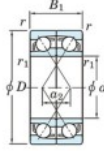

Roulement à bille simple rangée 7021-CDF-FY-JTEKT - 7021-CDF-FY-JTEKT

<https://www.123roulement.be/roulement-palier/roulement-bille/simple-rangee/7021-cdf-fy-jtekt>

Boundary dimensions

Angular ball bearings Face to face (DF)

Bearing No.	Boundary dimensions(mm)					Basic load ratings(kN)		Fatigue load factor		Limiting speeds(min-1)
	d	D	B	r (mm)	r1 (mm)	Cr	C0r	Cu	f0	Grease lub.
7021CDF FY	105	160	52	2	-	178	179	8.6	15.9	4800

CARACTÉRISTIQUES PRODUIT

Marque	JTEKT
N° Ean13	3616060653130
Diam. intérieur	105 mm
Diam. extérieur	160 mm
Epaisseur	52 mm
Vitesse limite	4800 rpm
Charge dynamique	178 kN
Charge statique	179 kN
Conditionnement	1