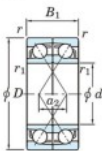

## Roulement à bille simple rangée 7921-CDF-FY-JTEKT - 7921-CDF-FY-JTEKT

<https://www.123roulement.be/roulement-palier/roulement-bille/simple-rangee/7921-cdf-fy-jtekt>

Boundary dimensions

Angular ball bearings Face to face (DF)

Bearing No.	Boundary dimensions(mm)					Basic load ratings(kN)		Fatigue load factor		Limiting speeds(min-1)
	d	D	B	r (mm)	r1 (mm)	Cr	C0r	Cu	P0	Grease lub.
7921CDF FY	105	145	40	1.1	-	115	123	5.75	16.4	5300

### CARACTÉRISTIQUES PRODUIT

Marque	JTEKT
N° Ean13	3616060653093
Diam. intérieur	105 mm
Diam. extérieur	145 mm
Epaisseur	40 mm
Vitesse limite	5300 rpm
Charge dynamique	115 kN
Charge statique	123 kN
Conditionnement	1