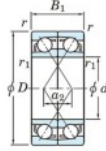

## Roulement à bille simple rangée 7320-CDF-FY-JTEKT - 7320-CDF-FY-JTEKT

<https://www.123roulement.be/roulement-palier/roulement-bille/simple-rangee/7320-cdf-fy-jtekt>

Boundary dimensions

Angular ball bearings Face to face (FF)

Bearing No.	Boundary dimensions(mm)					Basic load ratings(kN)		Fatigue load factor		Limiting speeds(min-1)
	d	D	B	r1(min)	r1(max)	Cr	Cor	f0	f0	Grease lub.
7320CDF FY	100	215	94	3	-	400	346	14.2	13.4	4000