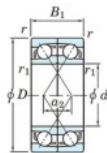

Roulement à bille simple rangée 7320-DF-FY-JTEKT - 7320-DF-FY-JTEKT

<https://www.123roulement.be/roulement-palier/roulement-bille/simple-rangee/7320-df-fy-jtekt>

Boundary dimensions

Angular ball bearings Face to face (DF)

Bearing No.	Boundary dimensions(mm)					Basic load ratings(kN)		Fatigue load limit(kN) C _u	factor f ₀	Limiting speeds(min-1) Grease Lub.
	d	D	B	r (min)	r1 (min)	C _r	C _{0r}			
7320DF FY	100	215	94	3	-	373	323	13.2	-	2900