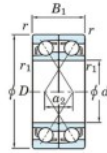

Roulement à bille simple rangée 7320-BDF-FY-JTEKT - 7320-BDF-FY-JTEKT

<https://www.123roulement.be/roulement-palier/roulement-bille/simple-rangee/7320-bdf-fy-jtekt>

Boundary dimensions

Angular ball bearings Face to face (FF)

Bearing No.	Boundary dimensions(mm)					Basic load ratings(kN)		Fatigue load factor		Limiting speeds(min-1)
	d	D	B	r1(min)	r1(max)	Cr	Cor	Cu	f0	Grease lub.
7320BDF FY	100	215	94	3	-	342	297	12.2	-	2200

CARACTÉRISTIQUES PRODUIT

Marque	JTEKT
N° Ean13	3616060653055
Diam. intérieur	100 mm
Diam. intérieur	3.937" inch
Diam. extérieur	215 mm
Diam. extérieur	8.465" inch
Epaisseur	94 mm
Epaisseur	3.701" inch
Vitesse limite	2200 rpm
Charge dynamique	342 kN
Charge statique	297 kN
Conditionnement	1