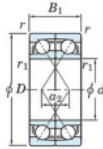

Roulement à bille simple rangée 7220-DF-FY-JTEKT - 7220-DF-FY-JTEKT

<https://www.123roulement.be/roulement-palier/roulement-bille/simple-rangee/7220-df-fy-jtekt>

Boundary dimensions

Angular ball bearings Face to face (DF)

Bearing No.	Boundary dimensions(mm)					Basic load ratings(kN)		Fatigue load limit(kN)		factor	Limiting speeds(min-1) Grease lub.
	d	D	B	r1(mm)	r2(mm)	Cr	C0r	Cu	f0		
7220DF FY	100	180	68	2.1	-	279	235	12.2	-		3300