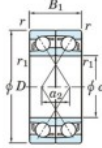

Roulement à bille simple rangée 7920-CDF-FY-JTEKT - 7920-CDF-FY-JTEKT

<https://www.123roulement.be/roulement-palier/roulement-bille/simple-rangee/7920-cdf-fy-jtekt>

Boundary dimensions

Angular ball bearings Face to face (DF)

Bearing No.	Boundary dimensions(mm)					Basic load ratings(kN)		Fatigue load factor		Limiting speeds(min-1)
	d	D	B	r1(min)	r1(max)	C _r	C _{0r}	C _u	P ₀	Grease lub.
7920CDF FY	100	140	40	1.1	-	113	117	5.65	16.3	5500

CARACTÉRISTIQUES PRODUIT

Marque	JTEKT
N° Ean13	3616060652973
Diam. intérieur	100 mm
Diam. intérieur	3.937" inch
Diam. extérieur	140 mm
Diam. extérieur	5.512" inch
Epaisseur	40 mm
Epaisseur	1.575" inch
Vitesse limite	5500 rpm
Charge dynamique	113 kN
Charge statique	117 kN
Conditionnement	1