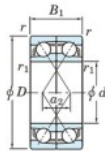

Roulement à bille simple rangée 7218-DF-FY-JTEKT - 7218-DF-FY-JTEKT

<https://www.123roulement.be/roulement-palier/roulement-bille/simple-rangee/7218-df-fy-jtekt>

Boundary dimensions

Angular ball bearings Face to face (DF)

Bearing No.	Boundary dimensions(mm)					Basic load ratings(kN)		Fatigue load factor		Limiting speeds(min-1)
	d	D	B	r1(min)	r1(max)	Cr	C0r	Cu	f0	Grease lub.
7218DF FY	90	160	60	2	-	229	193	10.6	-	3800

CARACTÉRISTIQUES PRODUIT