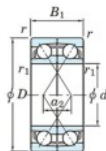

Roulement à bille simple rangée 7317-DF-FY-JTEKT - 7317-DF-FY-JTEKT

<https://www.123roulement.be/roulement-palier/roulement-bille/simple-rangee/7317-df-fy-jtekt>

Boundary dimensions

Angular ball bearings Face to face (FF)

Bearing No.	Boundary dimensions(mm)					Basic load ratings(kN)		Fatigue load limit(kN)	Factor	Limiting speeds(min-1)
	d	D	B	r1(min)	r1(max)	Cr	Cor			
7317DF FY	85	180	82	3	-	304	243	14.6	-	3500

CARACTÉRISTIQUES PRODUIT