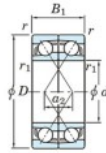

Roulement à bille simple rangée 7217-DF-FY-JTEKT - 7217-DF-FY-JTEKT

<https://www.123roulement.be/roulement-palier/roulement-bille/simple-rangee/7217-df-fy-jtekt>

Boundary dimensions

Angular ball bearings Face to face (DF)

Bearing No.	Boundary dimensions(mm)					Basic load ratings(kN)		Fatigue load limit(kN) G _H	factor f ₀	Limiting speeds(min-1) Grease lub.
	d	D	B	r1(min)	r2(min)	C _r	C _{0r}			
7217DF FY	85	150	56	2	-	200	167	9.4	-	4000