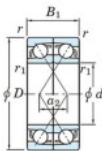

Roulement à bille simple rangée 7217-BDF-FY-JTEKT - 7217-BDF-FY-JTEKT

<https://www.123roulement.be/roulement-palier/roulement-bille/simple-rangee/7217-bdf-fy-jtekt>

Boundary dimensions

Angular ball bearings Face to face (FF)

Bearing No.	Boundary dimensions(mm)					Basic load ratings(kN)		Fatigue load limit(kN)	factor	Limiting speeds(min-1)
	d	D	B	r1(min)	r1(max)	Cr	Cor	Ca	f0	Grease lub.
7217BDF FY	85	150	56	2	-	181	152	8.15	-	3000