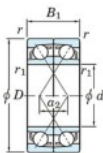

Roulement à bille simple rangée 7017-BDF-FY-JTEKT - 7017-BDF-FY-JTEKT

<https://www.123roulement.be/roulement-palier/roulement-bille/simple-rangee/7017-bdf-fy-jtekt>

Boundary dimensions

Angular ball bearings Face to face (DF)

Bearing No.	Boundary dimensions(mm)					Basic load ratings(kN)		Fatigue load limit(kN)	factor	Limiting speeds(min-1)
	d	D	B	r1(min)	r1(max)	Cr	Cor	Cur	f0	Grease lub.
7017BDF FY	85	130	44	1.1	-	99.2	96.7	4.85	-	3300