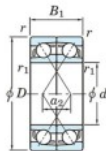

Roulement à bille simple rangée 7316-DF-FY-JTEKT - 7316-DF-FY-JTEKT

<https://www.123roulement.be/roulement-palier/roulement-bille/simple-rangee/7316-df-fy-jtekt>

Boundary dimensions

Angular ball bearings Face to face (DF)

Bearing No.	Boundary dimensions(mm)					Basic load ratings(kN)		Fatigue load limit(kN)	factor	Limiting speeds(min-1)
	d	D	B	r1(min)	r1(max)	Cr	Cor	Cu	f0	Grease lub.
7316DF FY	80	170	78	2.1	-	282	218	13.5	-	3800