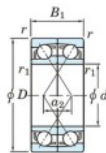

Roulement à bille simple rangée 7216-DF-FY-JTEKT - 7216-DF-FY-JTEKT

<https://www.123roulement.be/roulement-palier/roulement-bille/simple-rangee/7216-df-fy-jtekt>

Boundary dimensions

Angular ball bearings Face to face (DF)

Bearing No.	Boundary dimensions(mm)					Basic load ratings(kN)		Fatigue load limit(kN)	factor	Limiting speeds(min-1)
	d	D	B	r1(min)	r1(max)	Cr	Cor	Col	f0	Grease lub.
7216DF FY	80	140	52	2	-	173	143	8.25	-	4300