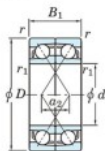

Roulement à bille simple rangée 7216-BDF-FY-JTEKT - 7216-BDF-FY-JTEKT

<https://www.123roulement.be/roulement-palier/roulement-bille/simple-rangee/7216-bdf-fy-jtekt>

Boundary dimensions

Angular ball bearings Face to face (DF)

Bearing No.	Boundary dimensions(mm)					Basic load ratings(kN)		Fatigue load factor		Limiting speeds(min-1)
	d	D	B	r1(mm)	r1(mm)	C0	C0R	C10	10	Grease lub.
7216BDF FY	80	140	52	2	-	157	130	7.15	-	3200

CARACTÉRISTIQUES PRODUIT