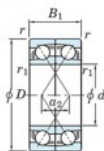

Roulement à bille simple rangée 7016-CDF-FY-JTEKT - 7016-CDF-FY-JTEKT

<https://www.123roulement.be/roulement-palier/roulement-bille/simple-rangee/7016-cdf-fy-jtekt>

Boundary dimensions

Angular ball bearings Face to face (DF)

Bearing No.	Boundary dimensions(mm)					Basic load ratings(kN)		Fatigue load factor		Limiting speeds(min-1)
	d	D	B	r1(mm)	r2(mm)	Cr	C0r	Cu	f0	Grease lub.
7016CDF FY	80	125	44	1.1	-	119	111	6.2	15.7	6400

CARACTÉRISTIQUES PRODUIT

Marque	JTEKT
N° Ean13	3616060652430
Diam. intérieur	80 mm
Diam. extérieur	125 mm
Epaisseur	44 mm
Vitesse limite	6400 rpm
Charge dynamique	119 kN
Charge statique	111 kN
Conditionnement	1