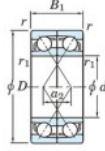

Roulement à bille simple rangée 7016-DF-FY-JTEKT - 7016-DF-FY-JTEKT

<https://www.123roulement.be/roulement-palier/roulement-bille/simple-rangee/7016-df-fy-jtekt>

Boundary dimensions

Angular ball bearings Face to face (DF)

Bearing No.	Boundary dimensions(mm)				Basic load ratings(kN)		Fatigue load limit(kN)	factor f0	Limiting speeds(min-1) Grease lub.	
	d	D	B	r (mm)	Cr	Cor				
7016DF FY	80	125	44	1.1	-	108	101	5.5	-	4600