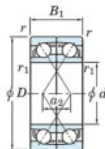

Roulement à bille simple rangée 7315-DF-FY-JTEKT - 7315-DF-FY-JTEKT

<https://www.123roulement.be/roulement-palier/roulement-bille/simple-rangee/7315-df-fy-jtekt>

Boundary dimensions

Regular ball bearings Face to face (DF)

| Bearing No. | Boundary dimensions(mm) | | | | | Basic load ratings(kN) | | Fatigue load limit(kN) Cu | factor f0 | Limiting speeds(min-1) Grease lub. |
|-------------|-------------------------|-----|----|---------|---------|------------------------|-----|------------------------------|--------------|---------------------------------------|
| | d | D | B | r1(min) | r1(max) | Cr | Cor | | | |
| 7315DF FY | 75 | 160 | 74 | 2.1 | - | 260 | 194 | 12.4 | - | 4000 |

CARACTÉRISTIQUES PRODUIT

| | |
|------------------|---------------|
| Marque | JTEKT |
| N° Ean13 | 3616060652348 |
| Diam. intérieur | 75 mm |
| Diam. extérieur | 160 mm |
| Epaisseur | 74 mm |
| Vitesse limite | 4000 rpm |
| Charge dynamique | 260 kN |
| Charge statique | 194 kN |
| Conditionnement | 1 |