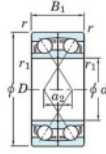

Roulement à bille simple rangée 7315-BDF-FY-JTEKT - 7315-BDF-FY-JTEKT

<https://www.123roulement.be/roulement-palier/roulement-bille/simple-rangee/7315-bdf-fy-jtekt>

Boundary dimensions

Angular ball bearings Face to face (FF)

Bearing No.	Boundary dimensions(mm)					Basic load ratings(kN)		Fatigue load limit(kN)	factor	Limiting speeds(min-1)
	d	D	B	r1(min)	r1(max)	Cr	Cor	Co	f0	Grease lub.
7315BDF FY	75	160	74	2.1	-	239	178	10.7	-	3000

CARACTÉRISTIQUES PRODUIT

Marque	JTEKT
N° Ean13	3616060652331
Diam. intérieur	75 mm
Diam. intérieur	2.953" inch
Diam. extérieur	160 mm
Diam. extérieur	6.299" inch
Epaisseur	74 mm
Epaisseur	2.913" inch
Vitesse limite	3000 rpm
Charge dynamique	239 kN
Charge statique	178 kN
Conditionnement	1