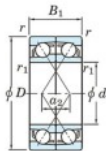

Roulement à bille simple rangée 7215-CDF-FY-JTEKT - 7215-CDF-FY-JTEKT

<https://www.123roulement.be/roulement-palier/roulement-bille/simple-rangee/7215-cdf-fy-jtekt>

Boundary dimensions

Angular ball bearings Face to face (FF)

Bearing No.	Boundary dimensions(mm)					Basic load ratings(kN)		Fatigue load limit(kN) C ₀	factor f ₀	Limiting speeds(min-1) Grease lub.
	d	D	B	r1(min)	r1(max)	C _r	C _{0r}			
7215CDF FY	75	130	50	1.5	-	175	141	8.95	14.6	6400