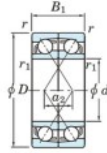

Roulement à bille simple rangée 7215-DF-FY-JTEKT - 7215-DF-FY-JTEKT

<https://www.123roulement.be/roulement-palier/roulement-bille/simple-rangee/7215-df-fy-jtekt>

Boundary dimensions

Angular ball bearings Face to face (DF)

Bearing No.	Boundary dimensions(mm)					Basic load ratings(kN)		Fatigue load limit(kN)	factor	Limiting speeds(min-1)
	d	D	B	r1(min)	r2(min)	Cr	Cor	Cu	f0	Grease lub.
7215DF FY	75	130	50	1.5	-	161	130	7.9	-	4600

CARACTÉRISTIQUES PRODUIT

Marque	JTEKT
N° Ean13	3616060652300
Diam. intérieur	75 mm
Diam. intérieur	2.953" inch
Diam. extérieur	130 mm
Diam. extérieur	5.118" inch
Epaisseur	50 mm
Epaisseur	1.969" inch
Vitesse limite	4600 rpm
Charge dynamique	161 kN
Charge statique	130 kN
Conditionnement	1