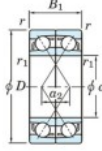

Roulement à bille simple rangée 7015-CDF-FY-JTEKT - 7015-CDF-FY-JTEKT

<https://www.123roulement.be/roulement-palier/roulement-bille/simple-rangee/7015-cdf-fy-jtekt>

Boundary dimensions

Angular ball bearings Face to face (DF)

Bearing No.	Boundary dimensions(mm)					Basic load ratings(kN)		Fatigue load factor		Limiting speeds(min-1) Grease lub.
	d	D	B	r1(min)	r1(max)	Cr	Cor	Cu	f0	
7015CDF FY	75	115	40	1.1	-	97.6	91.3	5.1	15.9	6900

CARACTÉRISTIQUES PRODUIT

Marque	JTEKT
N° Ean13	3616060652287
Diam. intérieur	75 mm
Diam. intérieur	2.953" inch
Diam. extérieur	115 mm
Diam. extérieur	4.528" inch
Epaisseur	40 mm
Epaisseur	1.575" inch
Vitesse limite	6900 rpm
Charge dynamique	97.6 kN
Charge statique	91.3 kN
Conditionnement	1