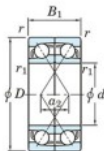

## Roulement à bille simple rangée 7015-DF-JTEKT - 7015-DF-JTEKT

<https://www.123roulement.be/roulement-palier/roulement-bille/simple-rangee/7015-df-jtekt>

Boundary dimensions

Angular ball bearings Face to face (DF)

| Bearing No. | Boundary dimensions(mm) |     |    |         |         | Basic load ratings(kN) |      | Fatigue load limit(kN) | factor | Limiting speeds(min-1) |
|-------------|-------------------------|-----|----|---------|---------|------------------------|------|------------------------|--------|------------------------|
|             | d                       | D   | B  | r1(min) | r1(max) | Cr                     | Cor  | Cr                     | f0     | Grease lub.            |
| 7015DF FY   | 75                      | 115 | 40 | 1.1     | -       | 88.6                   | 83.4 | 4.5                    | -      | 5000                   |

### CARACTÉRISTIQUES PRODUIT

|                  |               |
|------------------|---------------|
| Marque           | JTEKT         |
| N° Ean13         | 3616060652270 |
| Diam. intérieur  | 75 mm         |
| Diam. extérieur  | 115 mm        |
| Epaisseur        | 40 mm         |
| Vitesse limite   | 5000 rpm      |
| Charge dynamique | 88 kN         |
| Charge statique  | 83 kN         |
| Conditionnement  | 1             |