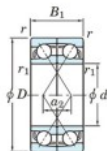

Roulement à bille simple rangée 7015-BDF-JTEKT - 7015-BDF-JTEKT

<https://www.123roulement.be/roulement-palier/roulement-bille/simple-rangee/7015-bdf-jtekt>

Boundary dimensions

Angular ball bearings Face to face (FF)

Bearing No.	Boundary dimensions(mm)					Basic load ratings(kN)		Fatigue load factor		Limiting speeds(min-1)
	d	D	B	r1(min)	r1(max)	Cr	Cor	C0	f0	Grease lub.
7015BDF FY	75	115	40	1.1	-	79.3	75.2	3.95	-	3800

CARACTÉRISTIQUES PRODUIT

Marque	JTEKT
N° Ean13	3616060652256
Diam. intérieur	75 mm
Diam. extérieur	115 mm
Épaisseur	40 mm
Vitesse limite	3800 rpm
Charge dynamique	79.3 kN
Charge statique	75.2 kN
Conditionnement	1