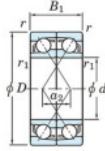

Roulement à bille simple rangée 7414-DF-FY-JTEKT - 7414-DF-FY-JTEKT

<https://www.123roulement.be/roulement-palier/roulement-bille/simple-rangee/7414-df-fy-jtekt>

Boundary dimensions

Angular ball bearings Face to face (DF)

Bearing No.	Boundary dimensions(mm)					Basic load ratings(kN)		Fatigue load factor		Limiting speeds(min-1)
	d	D	B	r1(min)	r1(max)	Cr	Co	Ca	f0	Grease lub.
7414DF FY	70	180	84	3	-	303	230	10.6	-	2700

CARACTÉRISTIQUES PRODUIT

Marque	JTEKT
N° Ean13	3616060652218
Diam. intérieur	70 mm
Diam. intérieur	2.756" inch
Diam. extérieur	180 mm
Diam. extérieur	7.087" inch
Epaisseur	84 mm
Epaisseur	3.307" inch
Vitesse limite	2700 rpm
Charge dynamique	303 kN
Charge statique	230 kN
Conditionnement	1